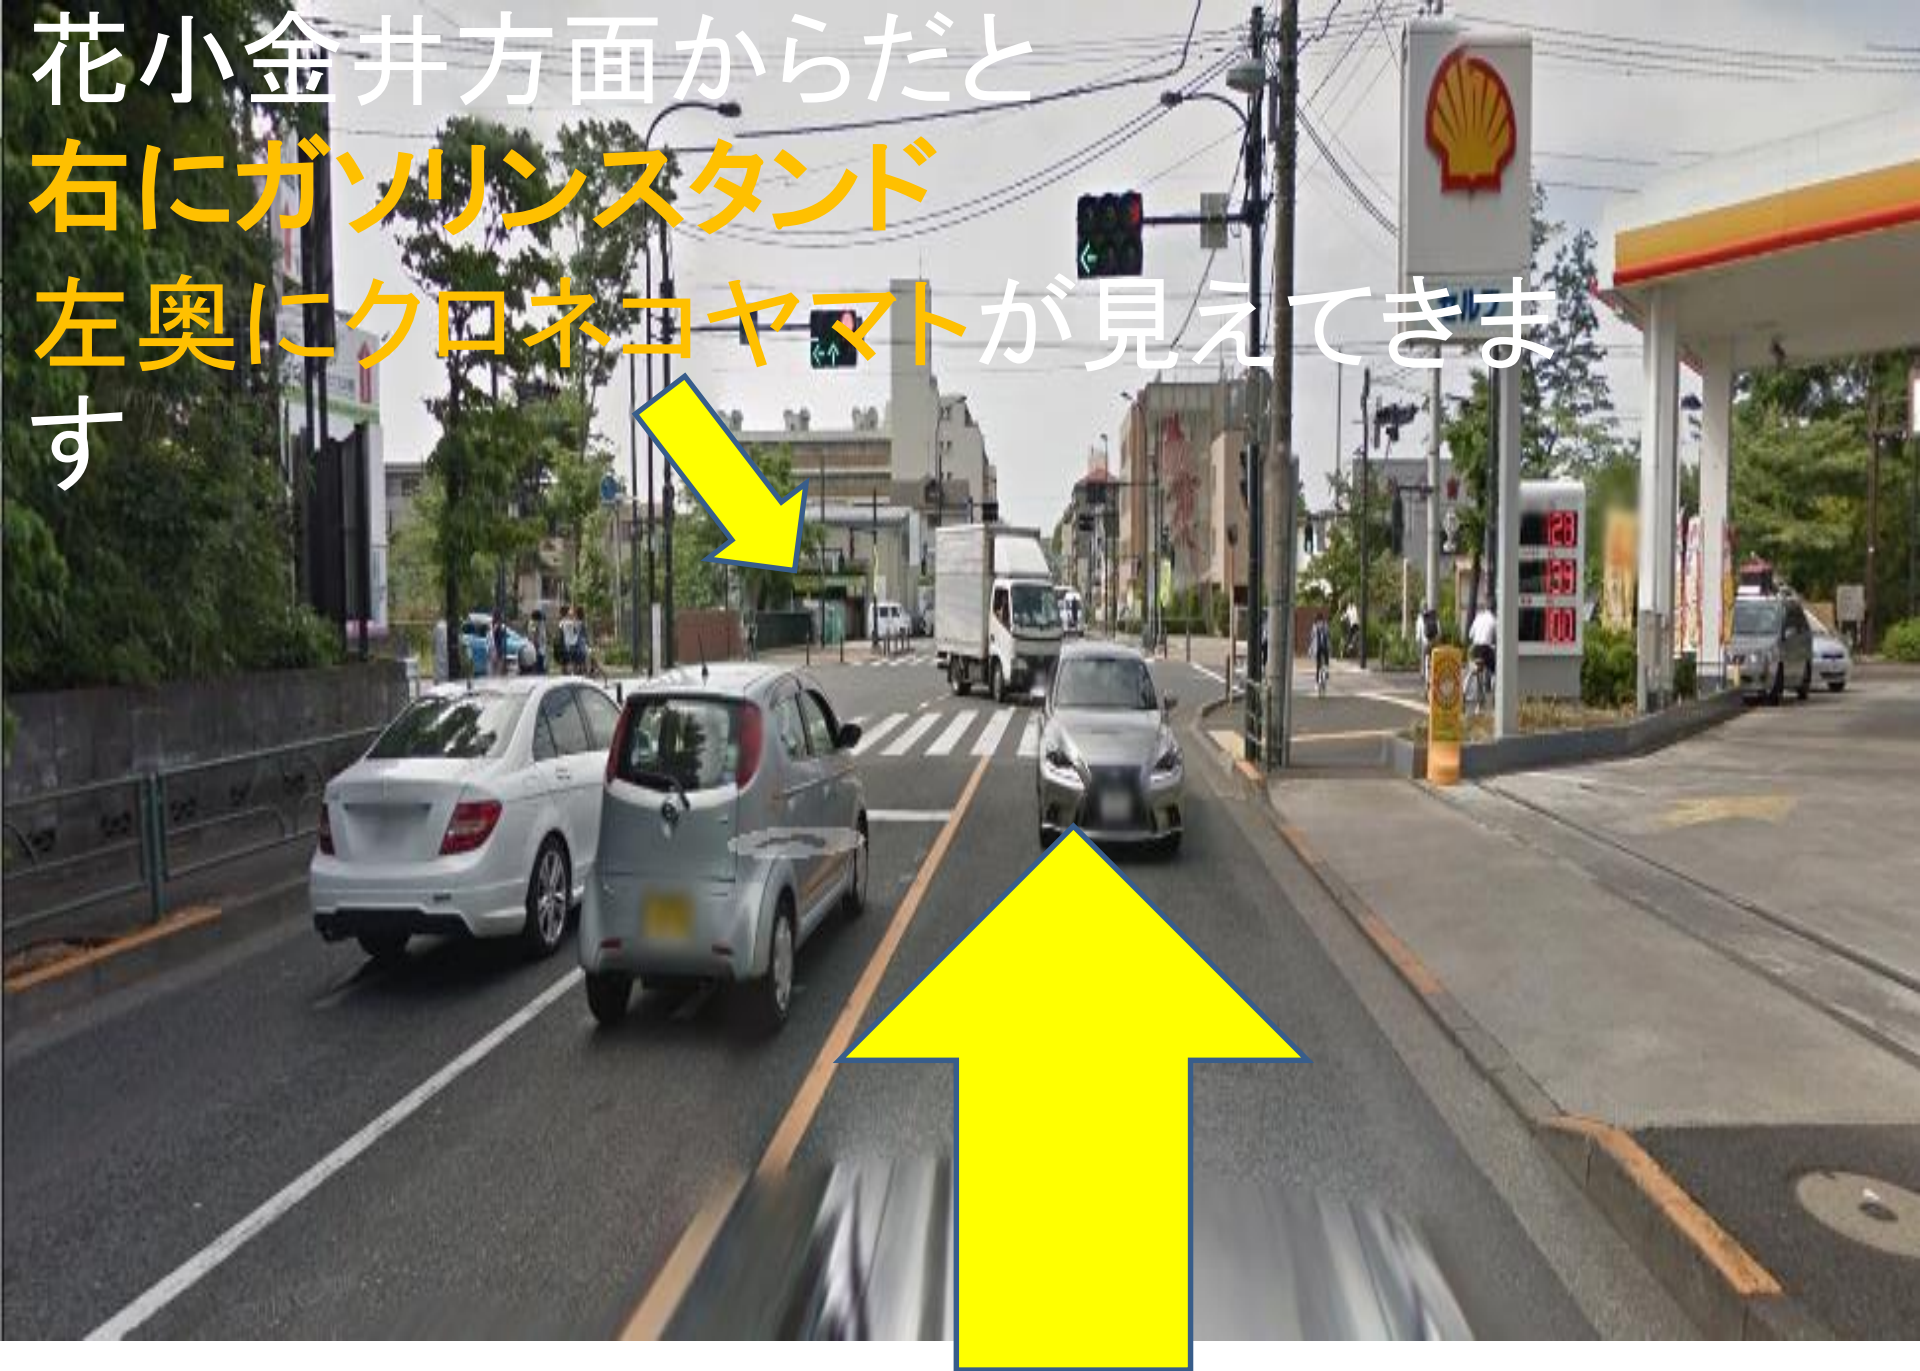

五日市街道、花小金井方面から
お越しの方は
小金井街道を
武蔵小金井駅方面に
向かいます

小金井街道、五日市街道の
ぶつかるところには
クロネコヤマトがあります

花小金井方面からだ
右にガソリンスタンド
左奥にクロネコヤマトが見えてきま
す

五日市街道から小金井街道に入ったら 左手にファミリーマートを見ながら

武蔵小金井駅方面に向かいます
1つ目の信号の角にあります

ファミマの前を
武蔵小金井駅
方面に進みます
ここまで来たたらすぐ
に着きます

DAICHI PARKは
この信号を過ぎた
最初の角を
左折したところです

なかうら整骨院

ファミマを通り過ぎると
すぐ左手の角に

なかうら整骨院
があります

ここに止めて下さい